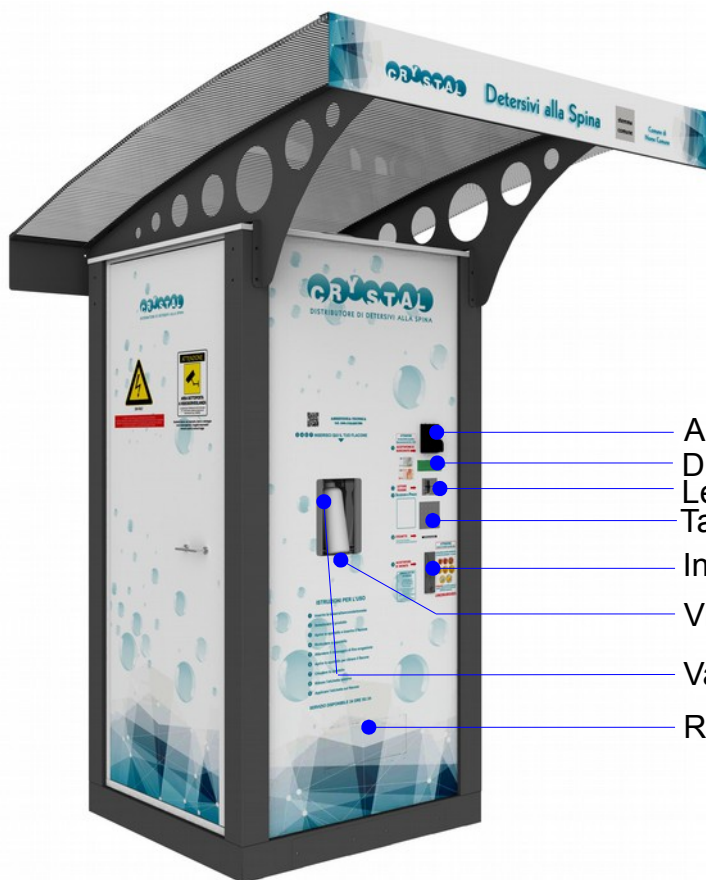

CRYSTAL

Erogazione automatica di detersivi alla spina e flaconi

- Accettore di banconote
- Display 4 x 20 caratteri
- Letto badge
- Tastiera antivandalo inox 4x4
- Inserimento monete
- Visore omologato
- Vano erogazione detersivi alla spina
- Ritiro flaconi

GB.COM S.r.l. si riserva il diritto di modificare senza preavviso le caratteristiche del prodotto presentato nel depliant.

CRYSTAL è un distributore automatico studiato appositamente per erogare:

- detersivi alla spina
- flaconi.

L'allestimento standard prevede l'erogazione di sei diversi tipi di detersivi alla spina e flaconi.

L'accettore di monete ed il lettore di banconote consentono l'acquisto dei prodotti ed il caricamento della tessera Rfid cashless (borsellino elettronico).

CRYSTAL è progettato per integrarsi con le altre apparecchiature della serie CuboMat (gestione isole ecologiche), CuboStar (erogazione sacchetti per la raccolta differenziata) ed Aqva Gold (punti di erogazione acqua naturale e gassata).